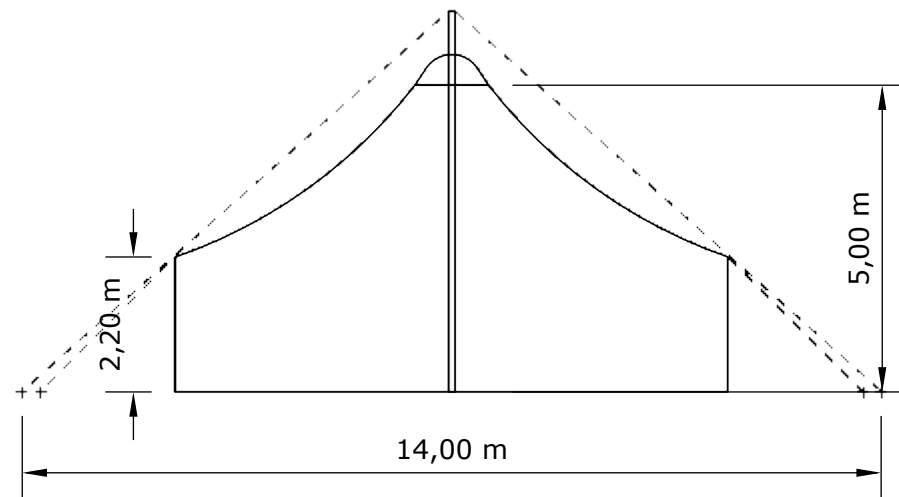

Coordination :
Ben Fleury
Tél: +336 52 07 77 77

Rennes (35) - Nevers (58) -
Cergy-Pontoise (95)

PLAN CHAPITEAU 9m

=> 65m² / Rouge et liseré Blanc

Direction Technique : "Nesta" François CHARLES
nesta@lesgrandsmats.fr
0688928880

VUE DE DESSUS

Dessiné par:
"Nesta" François CHARLES

Format : A4

Date : 20/02/2019

Echelle : 1/100

Coordination :
Ben Fleury
Tél: +336 52 07 77 77

Rennes (35) - Nevers (58) -
Cergy-Pontoise (95)

PLAN CHAPITEAU 9m

=> 65m² / Rouge et liseré Blanc

Direction Technique : "Nesta" François CHARLES
nesta@lesgrandsmats.fr
0688928880

FACE ET COTE

Dessiné par:
"Nesta" François CHARLES

Format : A4

Date : 20/02/2019

Echelle : 1/120