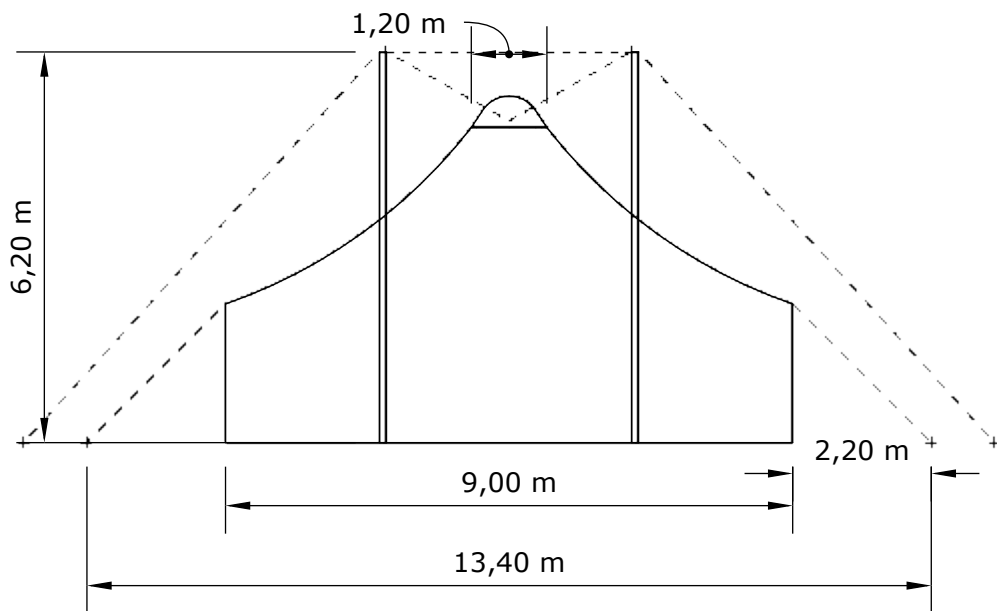

Coordination :
Ben Fleury
Tél: +336 52 07 77 77

Rennes (35) - Nevers (58) -
Cergy-Pontoise (95)

PLAN CHAPITEAU 9m

=> 65m² / Rouge et liseré Blanc

Direction Technique : "Nesta" François CHARLES
nesta@lesgrandsmats.fr
0688928880

VUE DE DESSUS

Dessiné par:
"Nesta" François CHARLES

Format : A4

Date : 20/02/2019

Echelle : 1/100

Coordination :
Ben Fleury
Tél: +336 52 07 77 77

Rennes (35) - Nevers (58) -
Cergy-Pontoise (95)

PLAN CHAPITEAU 9m

=> 65m² / Rouge et liseré Blanc

Direction Technique : "Nesta" François CHARLES
nesta@lesgrandsmats.fr
0688928880

FACE ET COTE

Dessiné par:
"Nesta" François CHARLES

Format : A4

Date : 20/02/2019

Echelle : 1/120