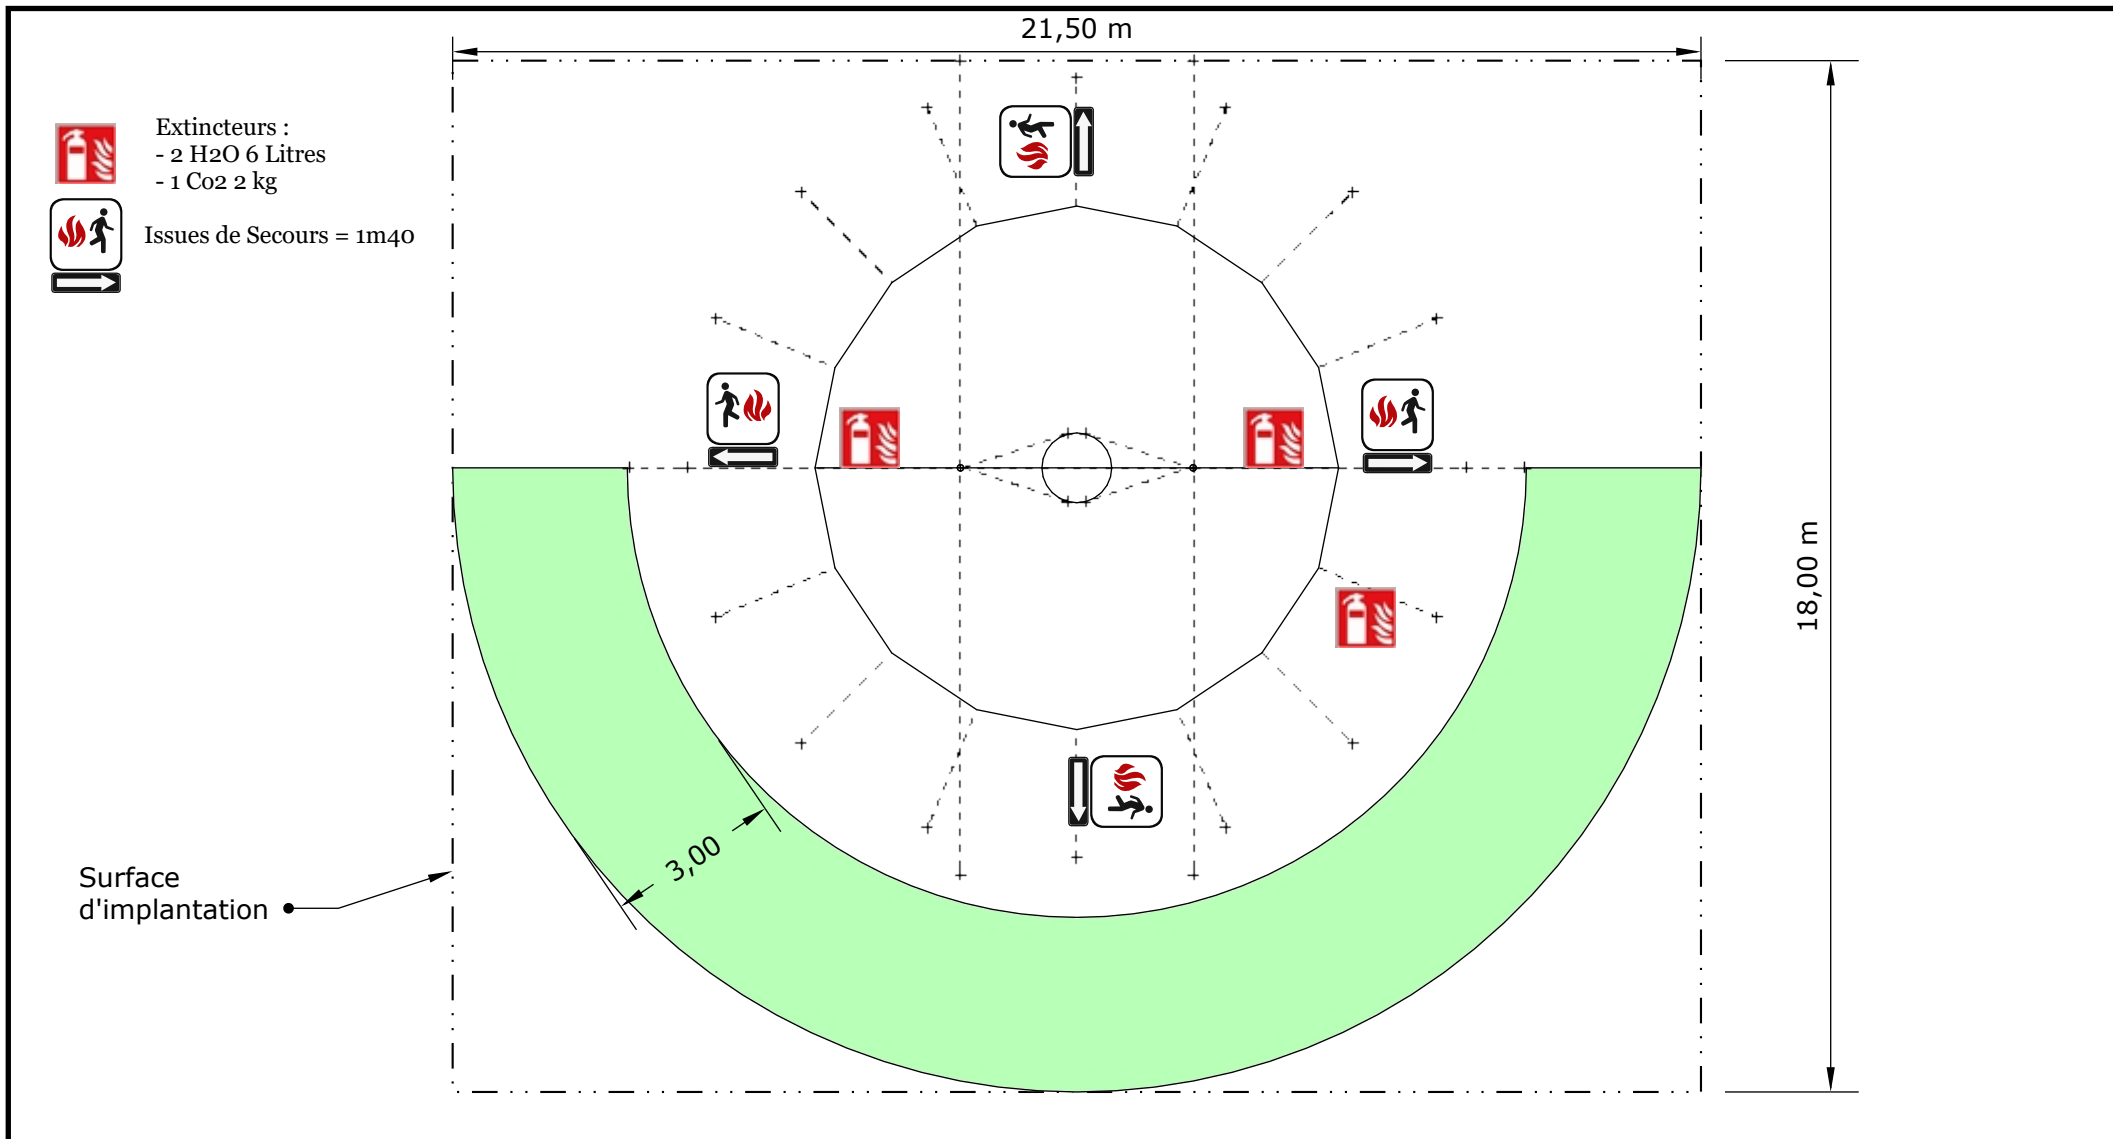

=> 65m² / Rouge et liseré Blanc

Direction Technique : "Nesta" François CHARLES
nesta@lesgrandsmats.fr
0688928880

FACE ET COTE

Dessiné par:
"Nesta" François CHARLES

Format : A4

Date : 20/02/2019

Echelle : 1/120

EXEMPLE D'IMPLANTATION

Dessiné par:
 "Nesta" François CHARLES

Format : A4

Date : 20/02/2019

Echelle : 1/130