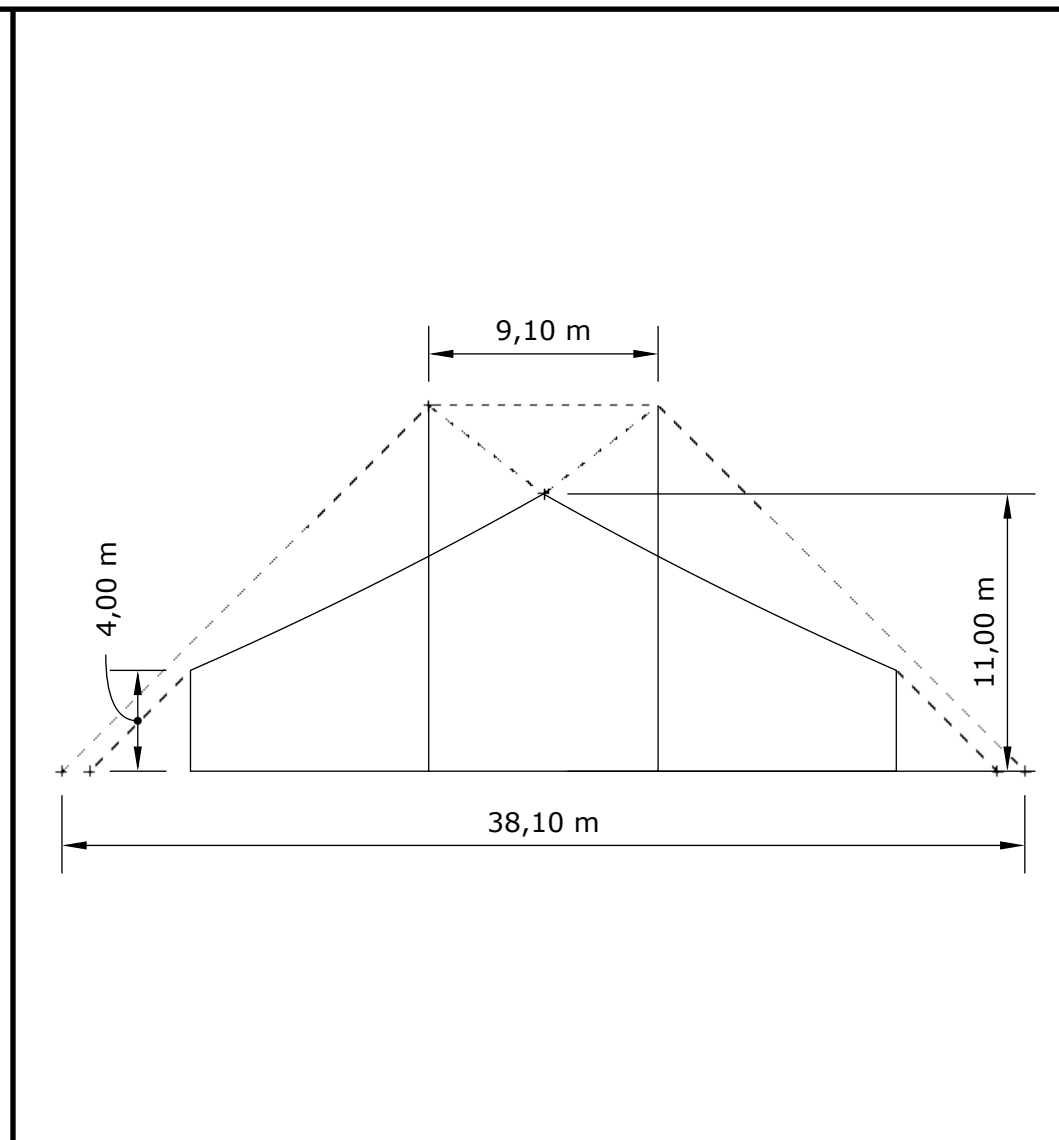

Coordination :
 Ben Fleury
 Tél: +336 52 07 77 77

Rennes (35) - Nevers (58) -
 Cergy-Pontoise (95)

PLAN CHAPITEAU 28m

=> 615m² / Rouge et liseré Blanc

Direction Technique : "Nesta" François CHARLES
 nesta@lesgrandsmats.fr
 0688928880

VUE DE DESSUS

Dessiné par:
"Nesta" François CHARLES

Format : A4

Date : 20/02/2019

Echelle : 1/300

Coordination :
Ben Fleury
Tél: +336 52 07 77 77

Rennes (35) - Nevers (58) -
Cergy-Pontoise (95)

PLAN CHAPITEAU 28m

=> 615m² / Rouge et liseré Blanc

Direction Technique : "Nesta" François CHARLES
nesta@lesgrandsmats.fr
0688928880

FACE ET COTE

Dessiné par:
"Nesta" François CHARLES

Format : A4

Date : 20/02/2019

Echelle : 1/300