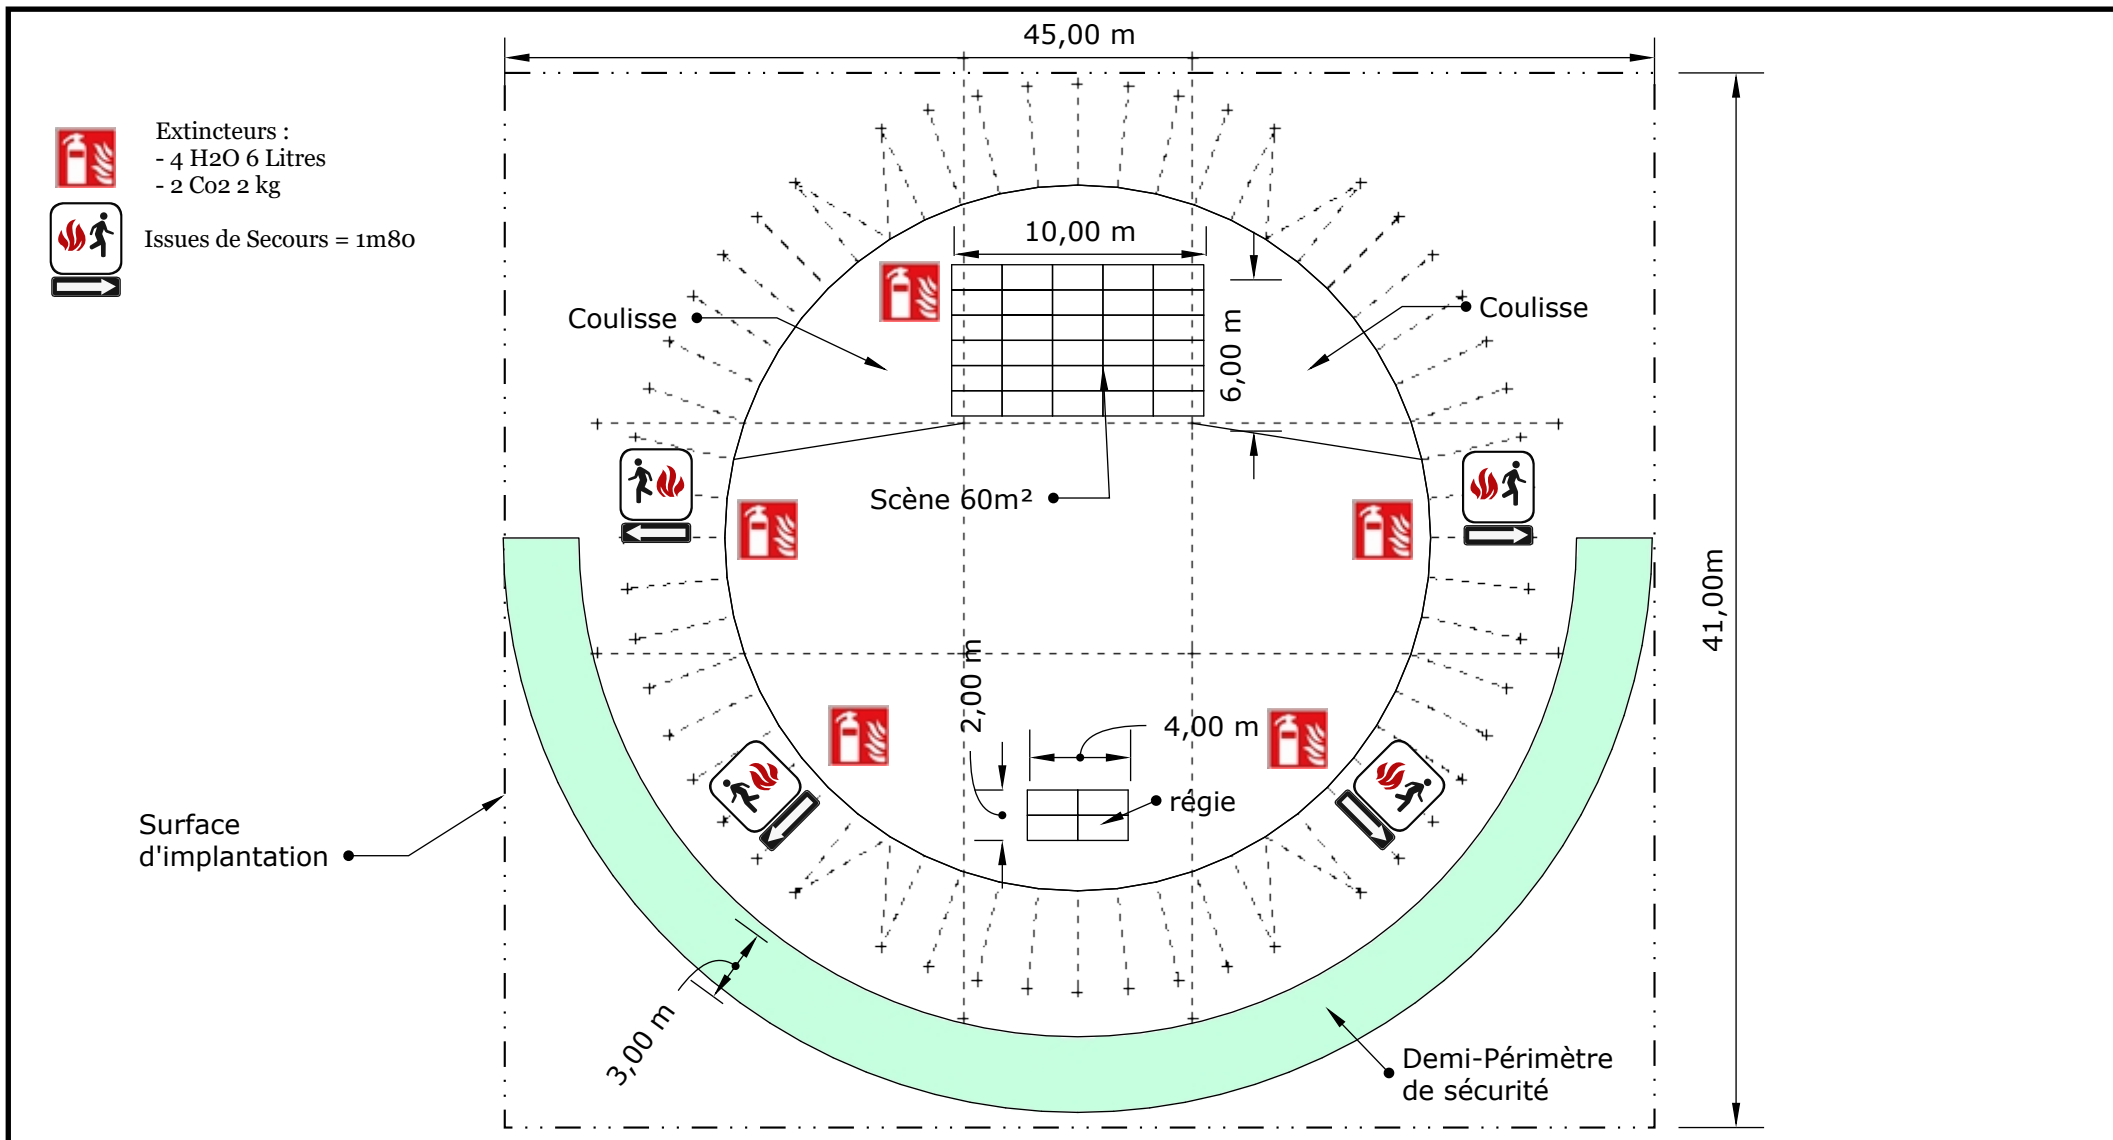

VUE DE DESSUS

Dessiné par:
"Nesta" François CHARLES

Format : A4

Date : 20/02/2019

Echelle : 1/300

Coordination :
Ben Fleury
Tél: +336 52 07 77 77

Rennes (35) - Nevers (58) -
Cergy-Pontoise (95)

PLAN CHAPITEAU 28m

=> 615m² / Rouge et liseré Blanc

Direction Technique : "Nesta" François CHARLES
nesta@lesgrandsmats.fr
0688928880

FACE ET COTE

Dessiné par:
"Nesta" François CHARLES

Format : A4

Date : 20/02/2019

Echelle : 1/300

Coordination :
 Ben Fleury
 Tél: +336 52 07 77 77

Rennes (35) - Nevers (58) -
 Cergy-Pontoise (95)

PLAN CHAPITEAU 28m

=> 615m² / Rouge et liseré Blanc

Direction Technique : "Nesta" François CHARLES
 nesta@lesgrandsmats.fr
 0688928880

EXEMPLE D'AMENAGEMENT

Dessiné par:
 "Nesta" François CHARLES

Format : A4

Date : 20/02/2019

Echelle : 1/300