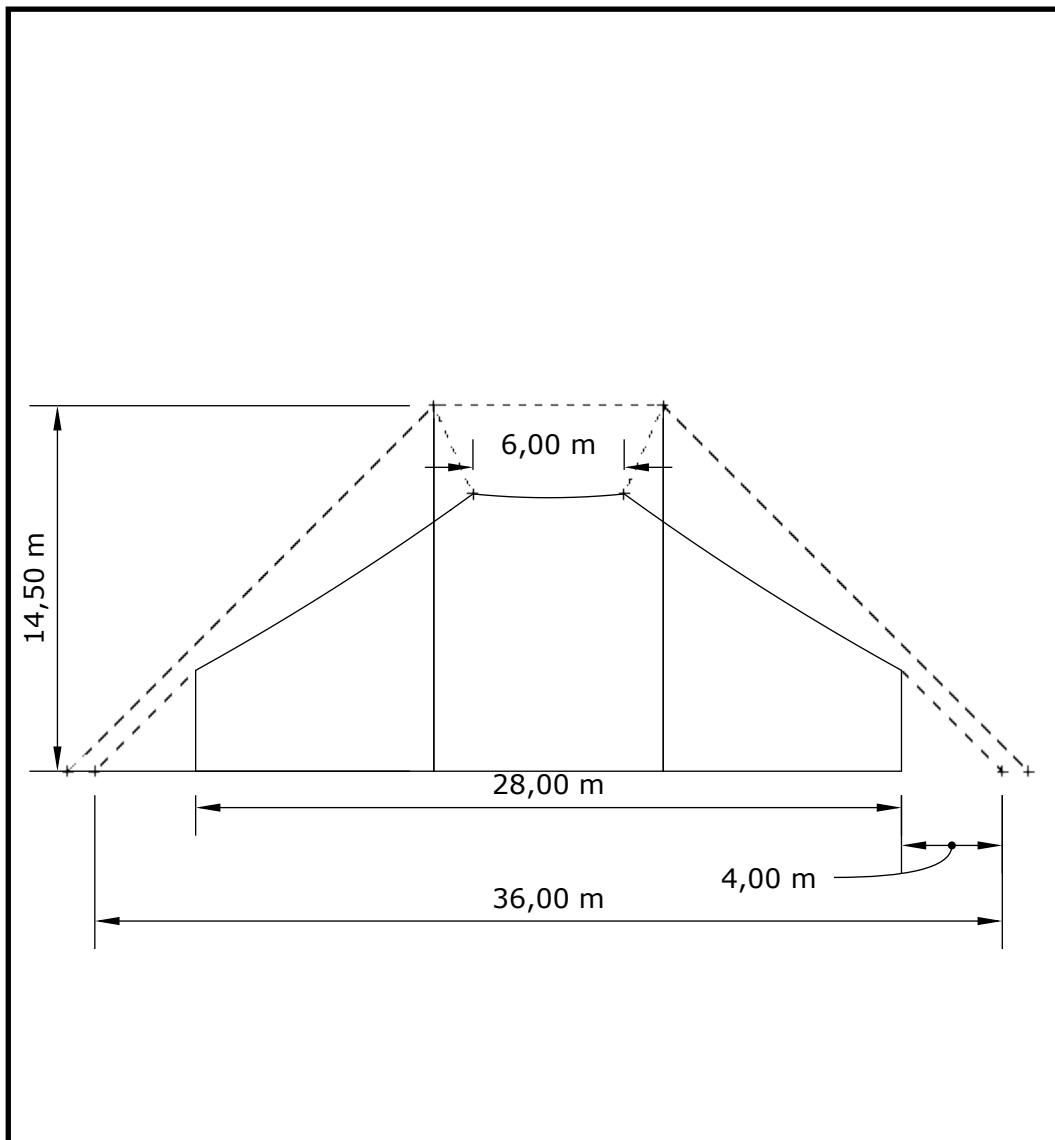

Coordination :
Ben Fleury
Tél: +336 52 07 77 77

Rennes (35) - Nevers (58) -
Cergy-Pontoise (95)

PLAN CHAPITEAU 28m

=> 615m² / Rouge et liseré Blanc

Direction Technique : "Nesta" François CHARLES
nesta@lesgrandsmats.fr
0688928880

VUE DE DESSUS

Dessiné par:
"Nesta" François CHARLES

Format : A4

Date : 20/02/2019

Echelle : 1/300

Coordination :
Ben Fleury
Tél: +336 52 07 77 77

Rennes (35) - Nevers (58) -
Cergy-Pontoise (95)

PLAN CHAPITEAU 28m

=> 615m² / Rouge et liseré Blanc

Direction Technique : "Nesta" François CHARLES
nesta@lesgrandsmats.fr
0688928880

FACE ET COTE

Dessiné par:
"Nesta" François CHARLES

Format : A4

Date : 20/02/2019

Echelle : 1/300