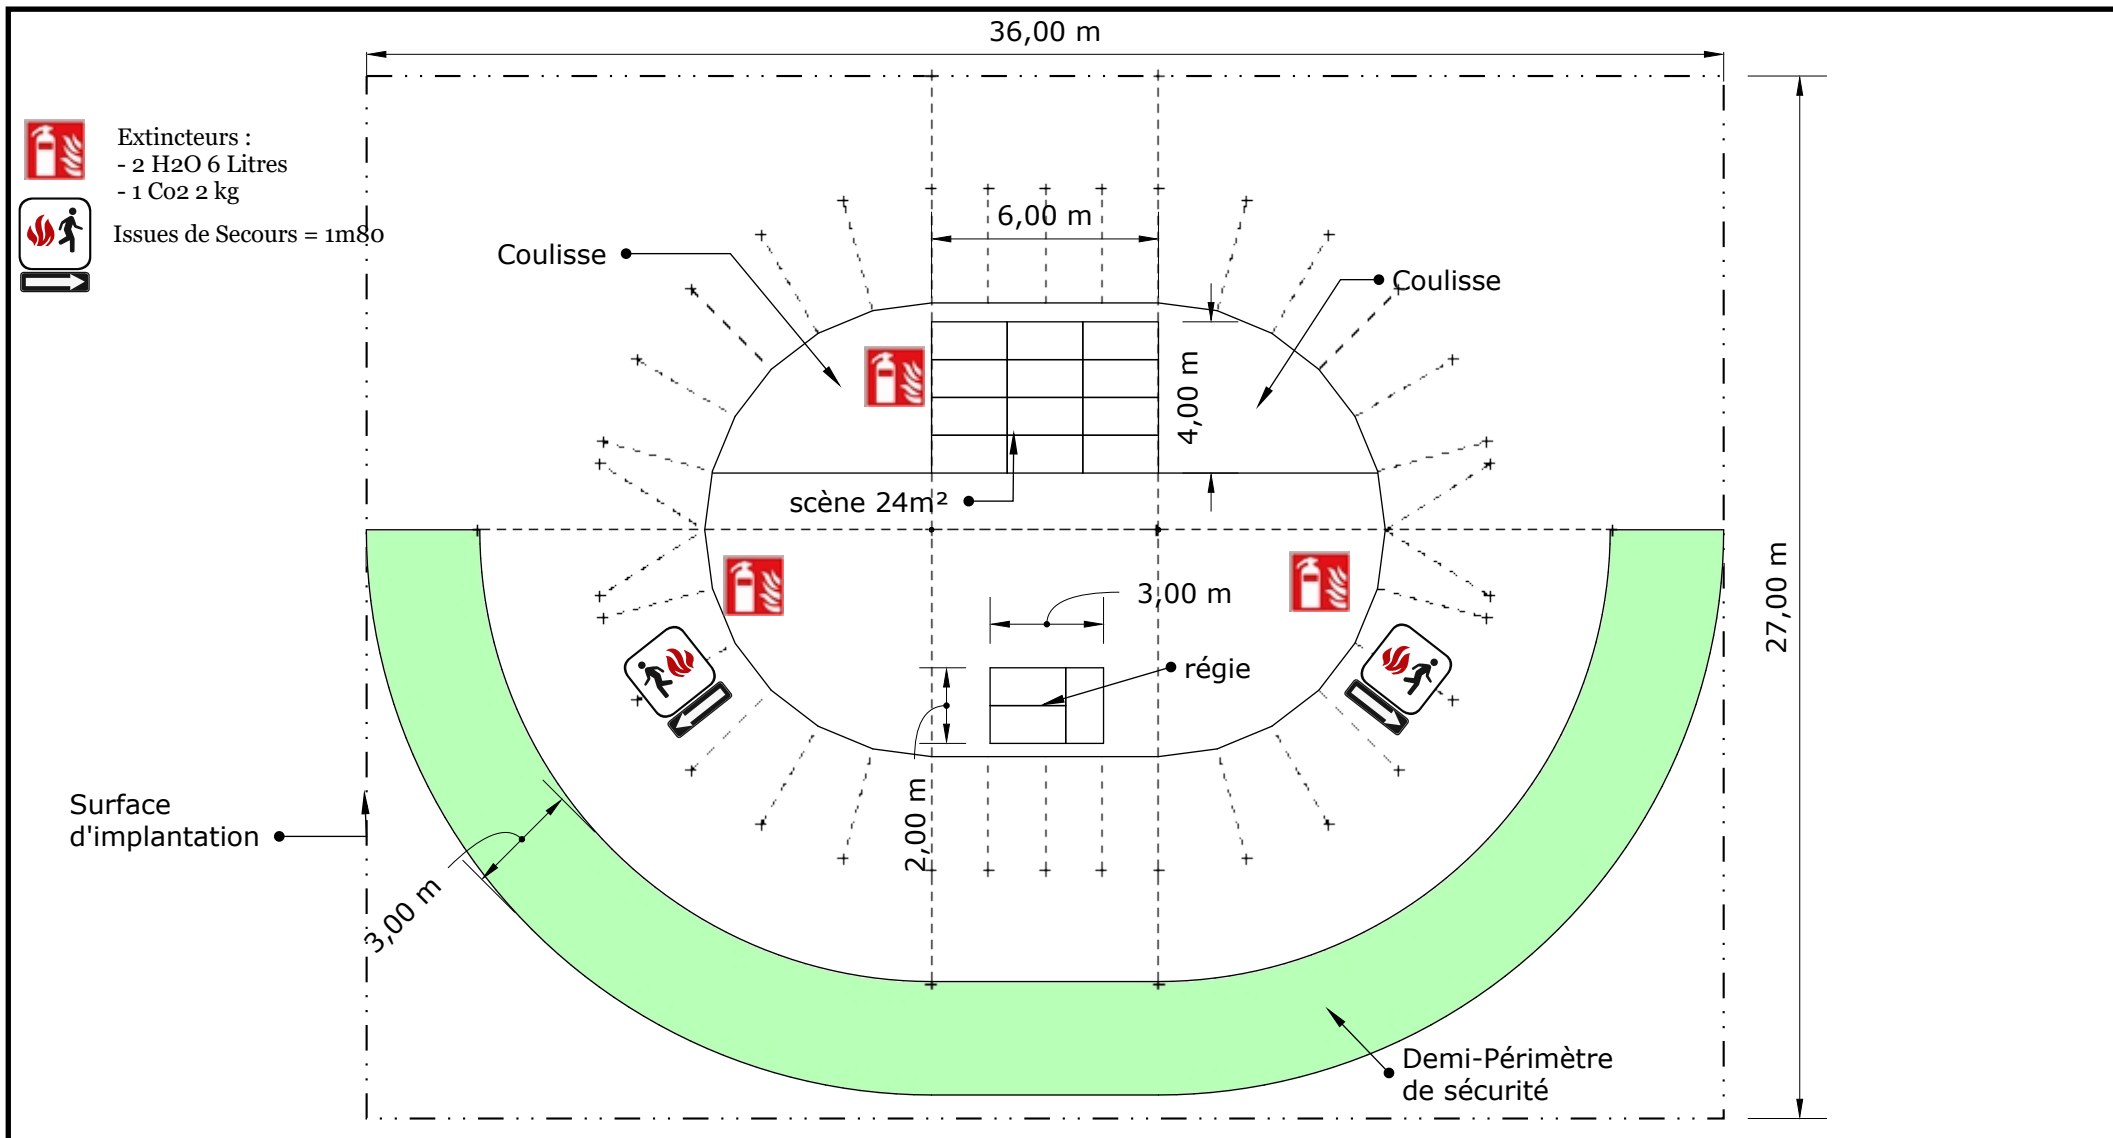

VUE DE DESSUS

Dessiné par:
"Nesta" François CHARLES

Format : A4

Date : 20/02/2019

Echelle : 1/180

Coordination :
Ben Fleury
Tél: +336 52 07 77 77

Rennes (35) - Nevers (58) -
Cergy-Pontoise (95)

PLAN CHAPITEAU 12m x 18m

=> 185m² / Bleu et Blanc

Direction Technique : "Nesta" François CHARLES
nesta@lesgrandsmats.fr
0688928880

FACE ET COTE

Dessiné par:
"Nesta" François CHARLES

Format : A4

Date : 20/02/2019

Echelle : 1/250

Coordination :
Ben Fleury
Tél: +336 52 07 77 77

Rennes (35) - Nevers (58) -
Cergy-Pontoise (95)

PLAN CHAPITEAU 12m x 18m

=> 185m² / Bleu et Blanc

Direction Technique : "Nesta" François CHARLES
nesta@lesgrandsmats.fr
0688928880

EXEMPLE D'AMENAGEMENT

Dessiné par:
"Nesta" François CHARLES

Format : A4

Date : 20/02/2019

Echelle : 1/200