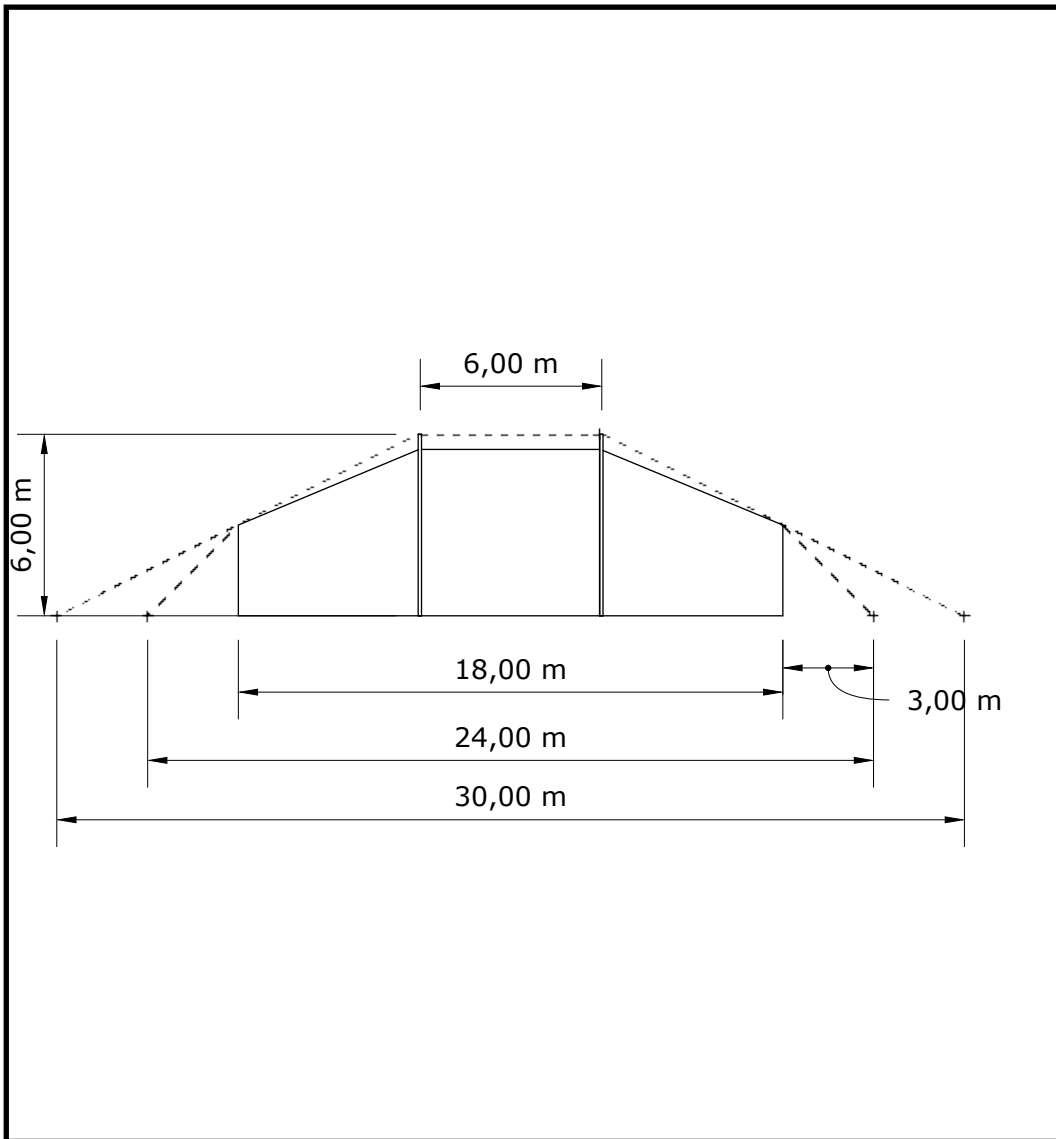

Coordination :
Ben Fleury
Tél: +336 52 07 77 77

Rennes (35) - Nevers (58) -
Cergy-Pontoise (95)

PLAN CHAPITEAU 12m x 18m

=> 185m² / Bleu et Blanc

Direction Technique : "Nesta" François CHARLES
nesta@lesgrandsmats.fr
0688928880

VUE DE DESSUS

Dessiné par:
"Nesta" François CHARLES

Format : A4

Date : 20/02/2019

Echelle : 1/180

Coordination :
Ben Fleury
Tél: +336 52 07 77 77

Rennes (35) - Nevers (58) -
Cergy-Pontoise (95)

PLAN CHAPITEAU 12m x 18m

=> 185m² / Bleu et Blanc

Direction Technique : "Nesta" François CHARLES
nesta@lesgrandsmats.fr
0688928880

FACE ET COTE

Dessiné par:
"Nesta" François CHARLES

Format : A4

Date : 20/02/2019

Echelle : 1/250

Coordination :
Ben Fleury
Tél: +336 52 07 77 77

Rennes (35) - Nevers (58) -
Cergy-Pontoise (95)

PLAN CHAPITEAU 12m x 18m

=> 185m² / Bleu et Blanc

Direction Technique : "Nesta" François CHARLES
nesta@lesgrandsmats.fr
0688928880

EXEMPLE D'AMENAGEMENT

Dessiné par:
"Nesta" François CHARLES