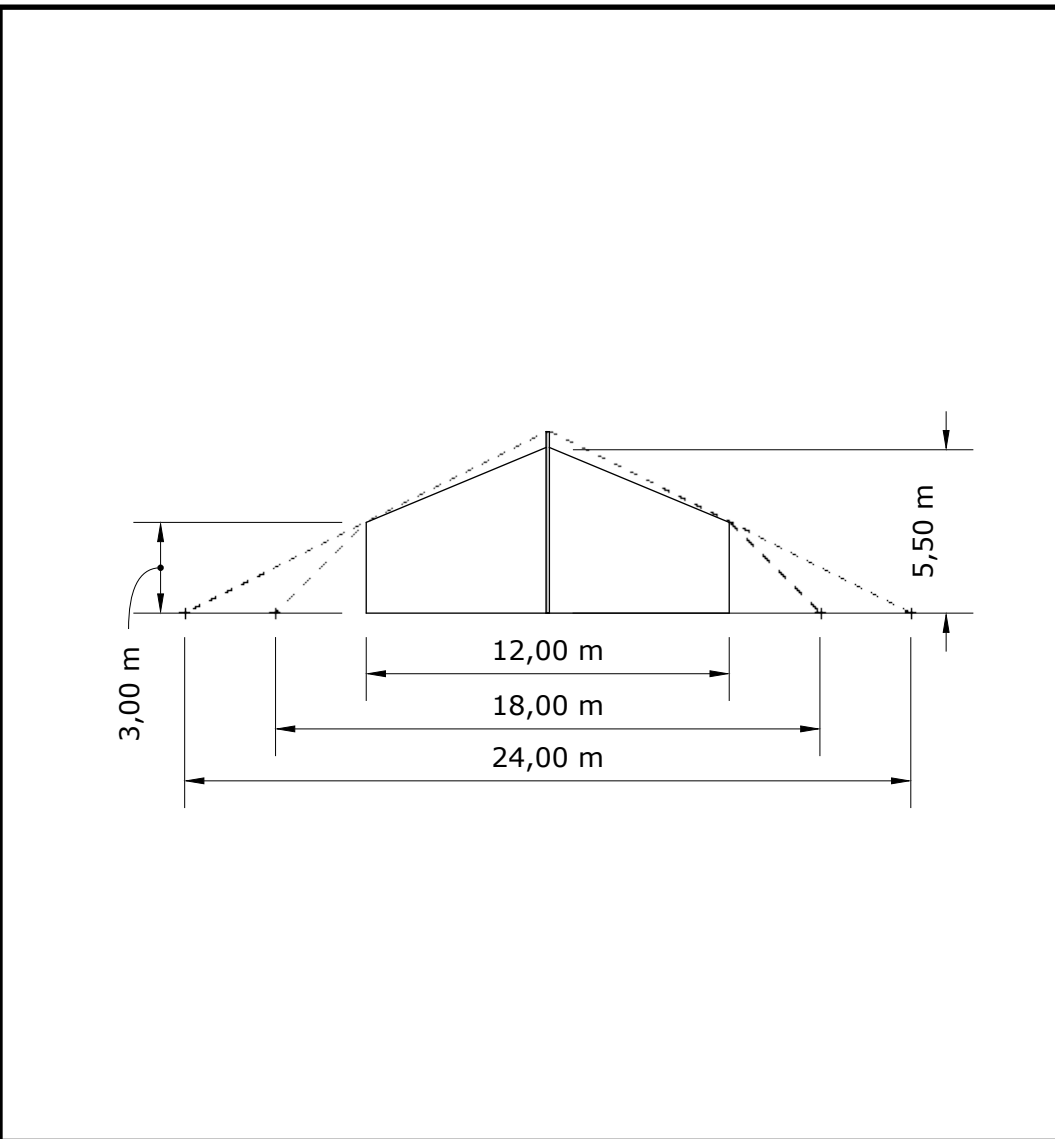

Coordination :
Ben Fleury
Tél: +336 52 07 77 77

Rennes (35) - Nevers (58) -
Cergy-Pontoise (95)

PLAN CHAPITEAU 12m x 18m

=> 185m² / Bleu et Blanc

Direction Technique : "Nesta" François CHARLES
nesta@lesgrandsmats.fr
0688928880

VUE DE DESSUS

Dessiné par:
"Nesta" François CHARLES

Format : A4

Date : 20/02/2019

Echelle : 1/180

Coordination :
Ben Fleury
Tél: +336 52 07 77 77

Rennes (35) - Nevers (58) -
Cergy-Pontoise (95)

PLAN CHAPITEAU 12m x 18m

=> 185m² / Bleu et Blanc

Direction Technique : "Nesta" François CHARLES
nesta@lesgrandsmats.fr
0688928880

FACE ET COTE

Dessiné par:
"Nesta" François CHARLES

Format : A4

Date : 20/02/2019

Echelle : 1/250

Coordination :
Ben Fleury
Tél: +336 52 07 77 77

Rennes (35) - Nevers (58) -
Cergy-Pontoise (95)

PLAN CHAPITEAU 12m x 18m

=> 185m² / Bleu et Blanc

Direction Technique : "Nesta" François CHARLES
nesta@lesgrandsmats.fr
0688928880

EXEMPLE D'AMENAGEMENT

Dessiné par:
"Nesta" François CHARLES