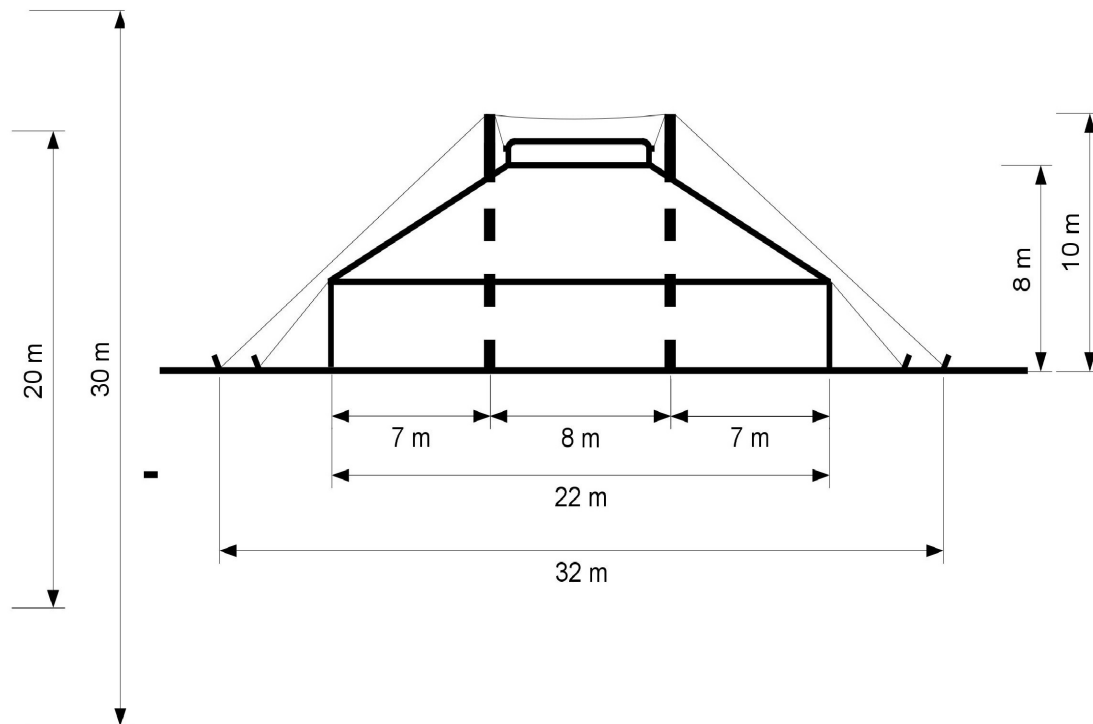

## Caractéristiques :

Chapiteau ovale de type cirque – 20m/22m (354m<sup>2</sup>)

Surface d'implantation : 30m/32m

Bâche opaque – Deux mâts

Hauteur d'entourage : 3m30

**+ 34m<sup>2</sup> en espace debout (100 pers. Debout )**

# Chapiteau 20m/22m : 354m<sup>2</sup>

Vue de dessus

Profil